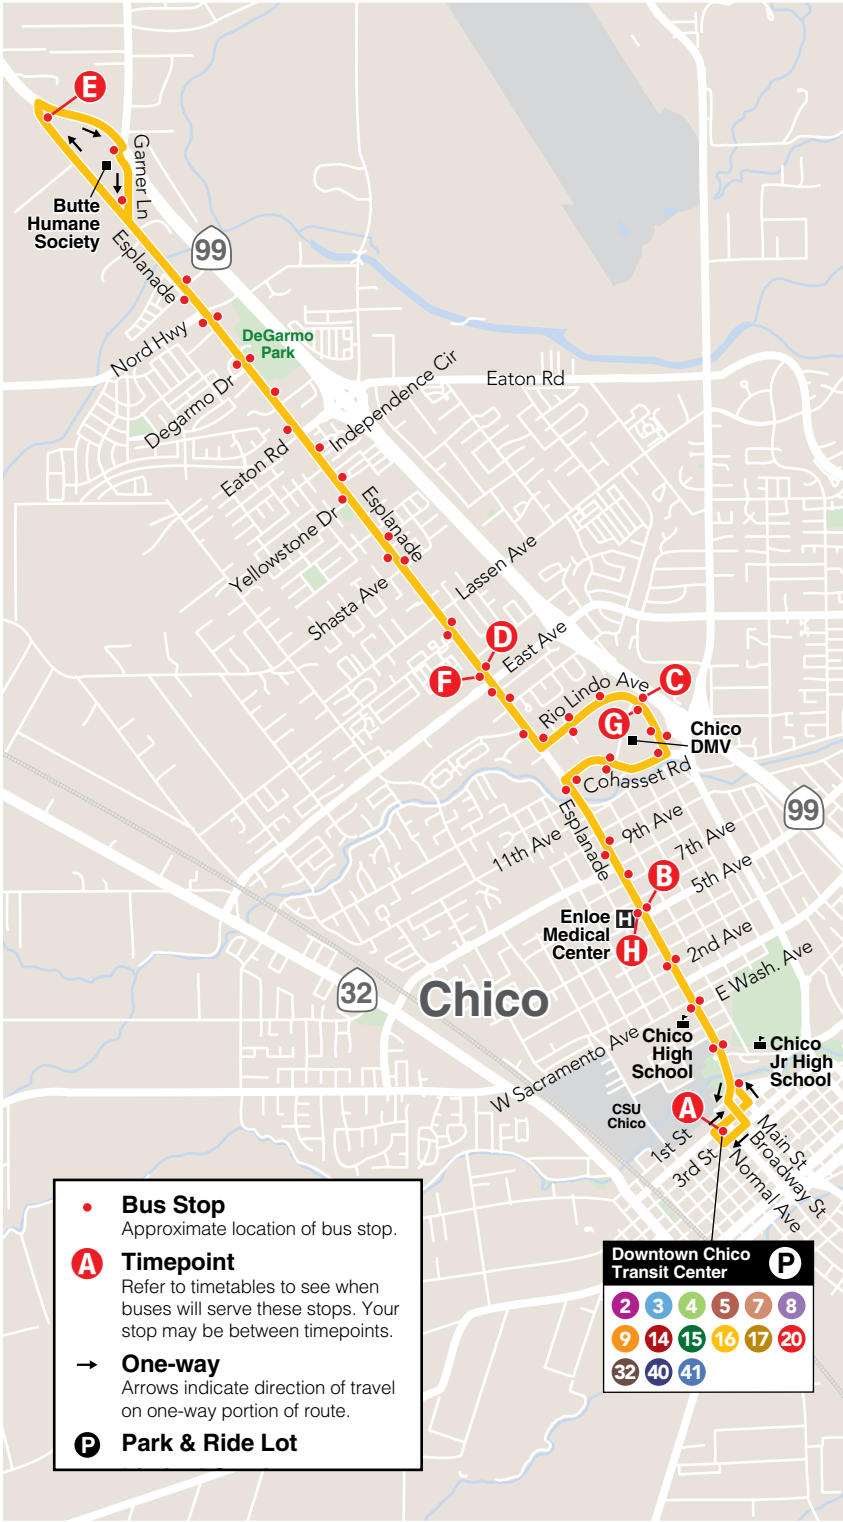

# Route 16 Esplanade / SR 99 Monday-Saturday

### Northbound

from Downtown Chico to Esplanade/SR99

	Downtown Chico Transit Center 2nd & Salem	Esplanade & 5th St	Rio Lindo Ave & Parmac Rd	Esplanade & East Ave	Esplanade & SR 99
	A	B	C	D	E
<b>AM</b>	7:30	7:37	7:44	7:47	7:55
	8:30	8:37	8:44	8:47	8:55
	9:30	9:37	9:44	9:47	9:55
	10:20	10:27	10:34	10:37	10:45
	11:20	11:27	11:34	11:37	11:45
<b>PM</b>	<b>12:20</b>	<b>12:27</b>	<b>12:34</b>	<b>12:37</b>	<b>12:45</b>
	<b>1:20</b>	<b>1:27</b>	<b>1:34</b>	<b>1:37</b>	<b>1:45</b>
	<b>2:30</b>	<b>2:37</b>	<b>2:44</b>	<b>2:47</b>	<b>2:55</b>
	<b>3:30</b>	<b>3:37</b>	<b>3:44</b>	<b>3:47</b>	<b>3:55</b>
	<b>4:30</b>	<b>4:37</b>	<b>4:44</b>	<b>4:47</b>	<b>4:55</b>
	<b>5:30</b>	<b>5:37</b>	<b>5:44</b>	<b>5:47</b>	<b>5:55</b>
	<b>6:30</b>	<b>6:37</b>	<b>6:44</b>	<b>6:47</b>	<b>6:55</b>

Shaded trips **do not** operate on Saturday

### Southbound

from Esplanade/SR99 to Downtown Chico

	Esplanade & SR 99	Esplanade & East Ave	Rio Lindo Ave & Parmac Rd	Esplanade & 5th St	Downtown Chico Transit Center 2nd & Salem
	E	F	G	H	A
<b>AM</b>	6:55	7:04	7:09	7:15	7:22
	7:55	8:04	8:09	8:15	8:22
	8:55	9:04	9:09	9:15	9:22
	9:55	10:04	10:09	10:15	10:22
	10:45	10:54	10:59	11:05	11:12
<b>PM</b>	11:45	11:54	11:59	<b>12:05</b>	<b>12:12</b>
	<b>12:45</b>	<b>12:54</b>	<b>12:59</b>	<b>1:05</b>	<b>1:12</b>
	<b>1:45</b>	<b>1:54</b>	<b>1:59</b>	<b>2:05</b>	<b>2:12</b>
	<b>2:55</b>	<b>3:04</b>	<b>3:09</b>	<b>3:15</b>	<b>3:22</b>
	<b>3:55</b>	<b>4:04</b>	<b>4:09</b>	<b>4:15</b>	<b>4:22</b>
	<b>4:55</b>	<b>5:04</b>	<b>5:09</b>	<b>5:15</b>	<b>5:22</b>
	<b>5:55</b>	<b>6:04</b>	<b>6:09</b>	<b>6:15</b>	<b>6:22</b>