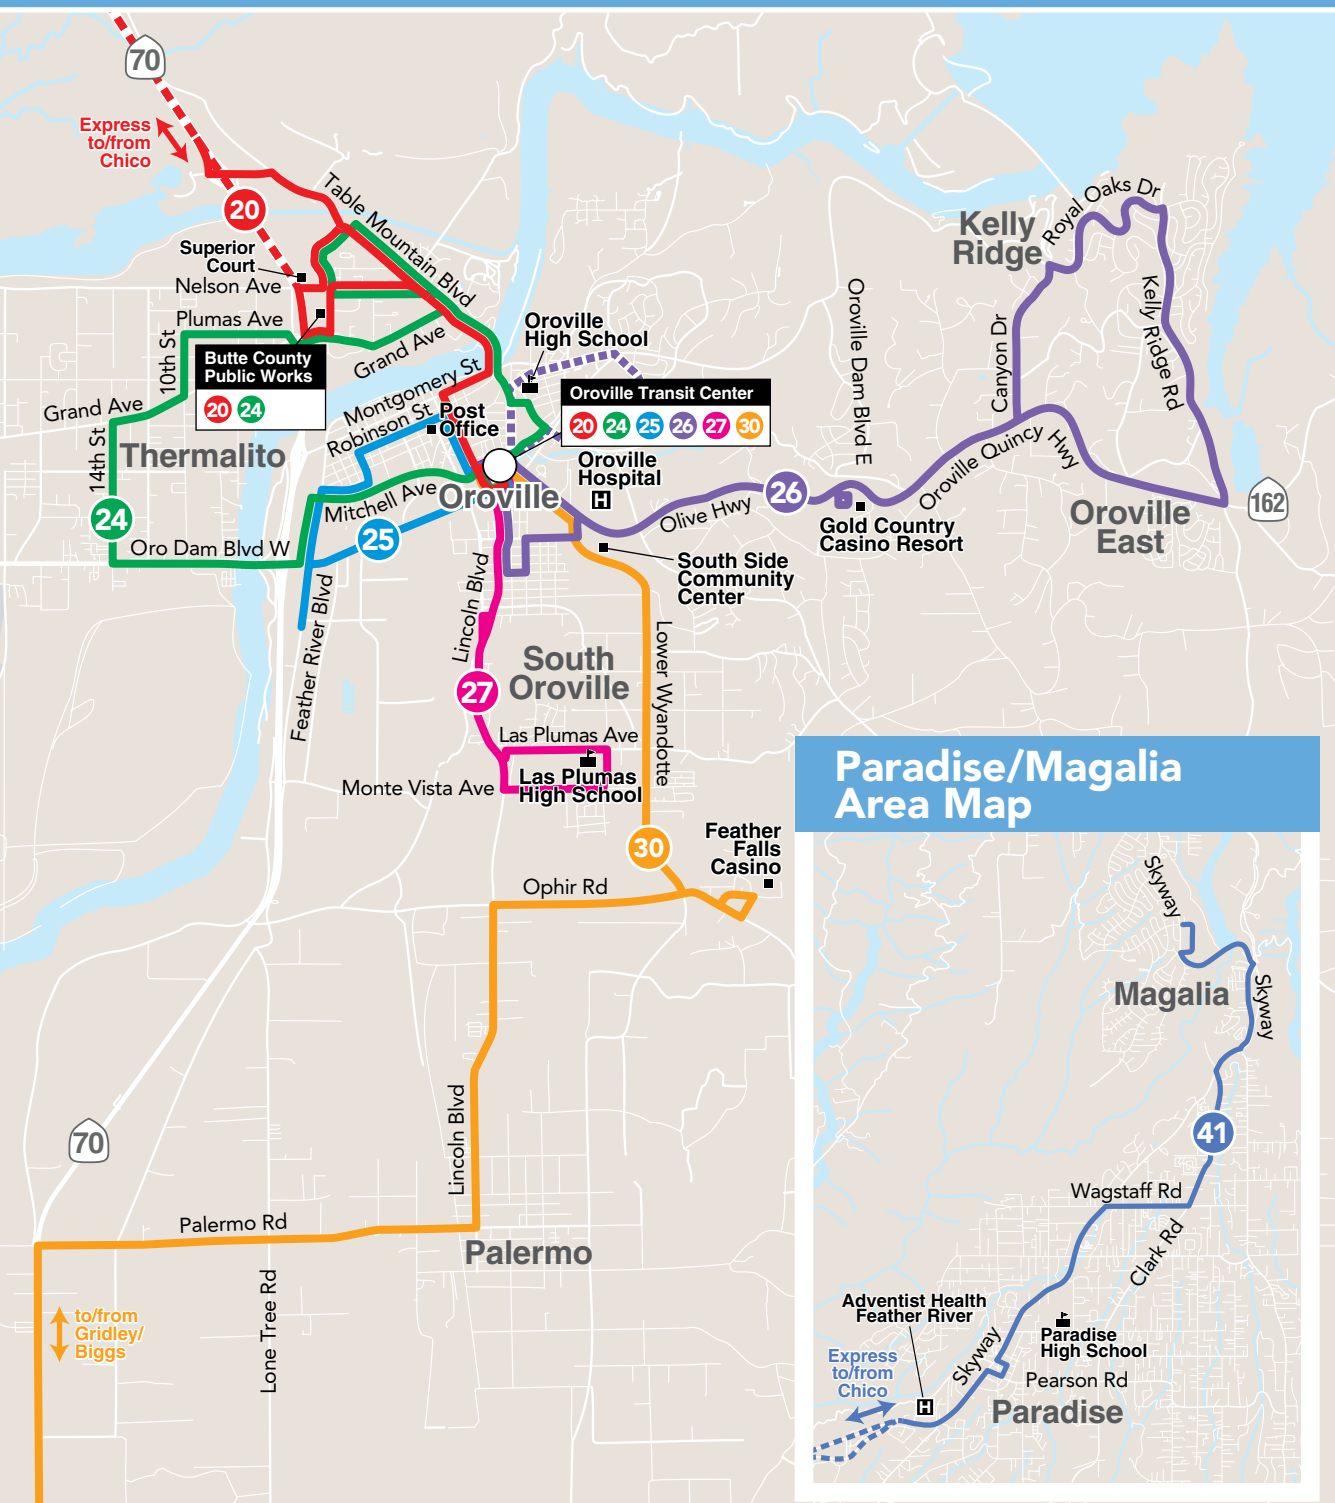

See Chico area map on other side

See Paradise/Magalia area map on other side

Visite **BLineTransit.com** para obtener información en su idioma. Para traducir el texto del sitio web, busque el icono del globo terráqueo en la parte superior de la página o use Google Chrome para acceder al sitio web y usar el Traductor de Google para traducir la página.

## Regional Transit Map

Effective May 2026

### Bus Service in:

- |          |            |
|----------|------------|
| Chico    | Biggs      |
| Oroville | Thermalito |
| Paradise | Magalia    |
| Gridley  | Palermo    |

530-342-0221

BLineTransit.com

# Oroville Area Map