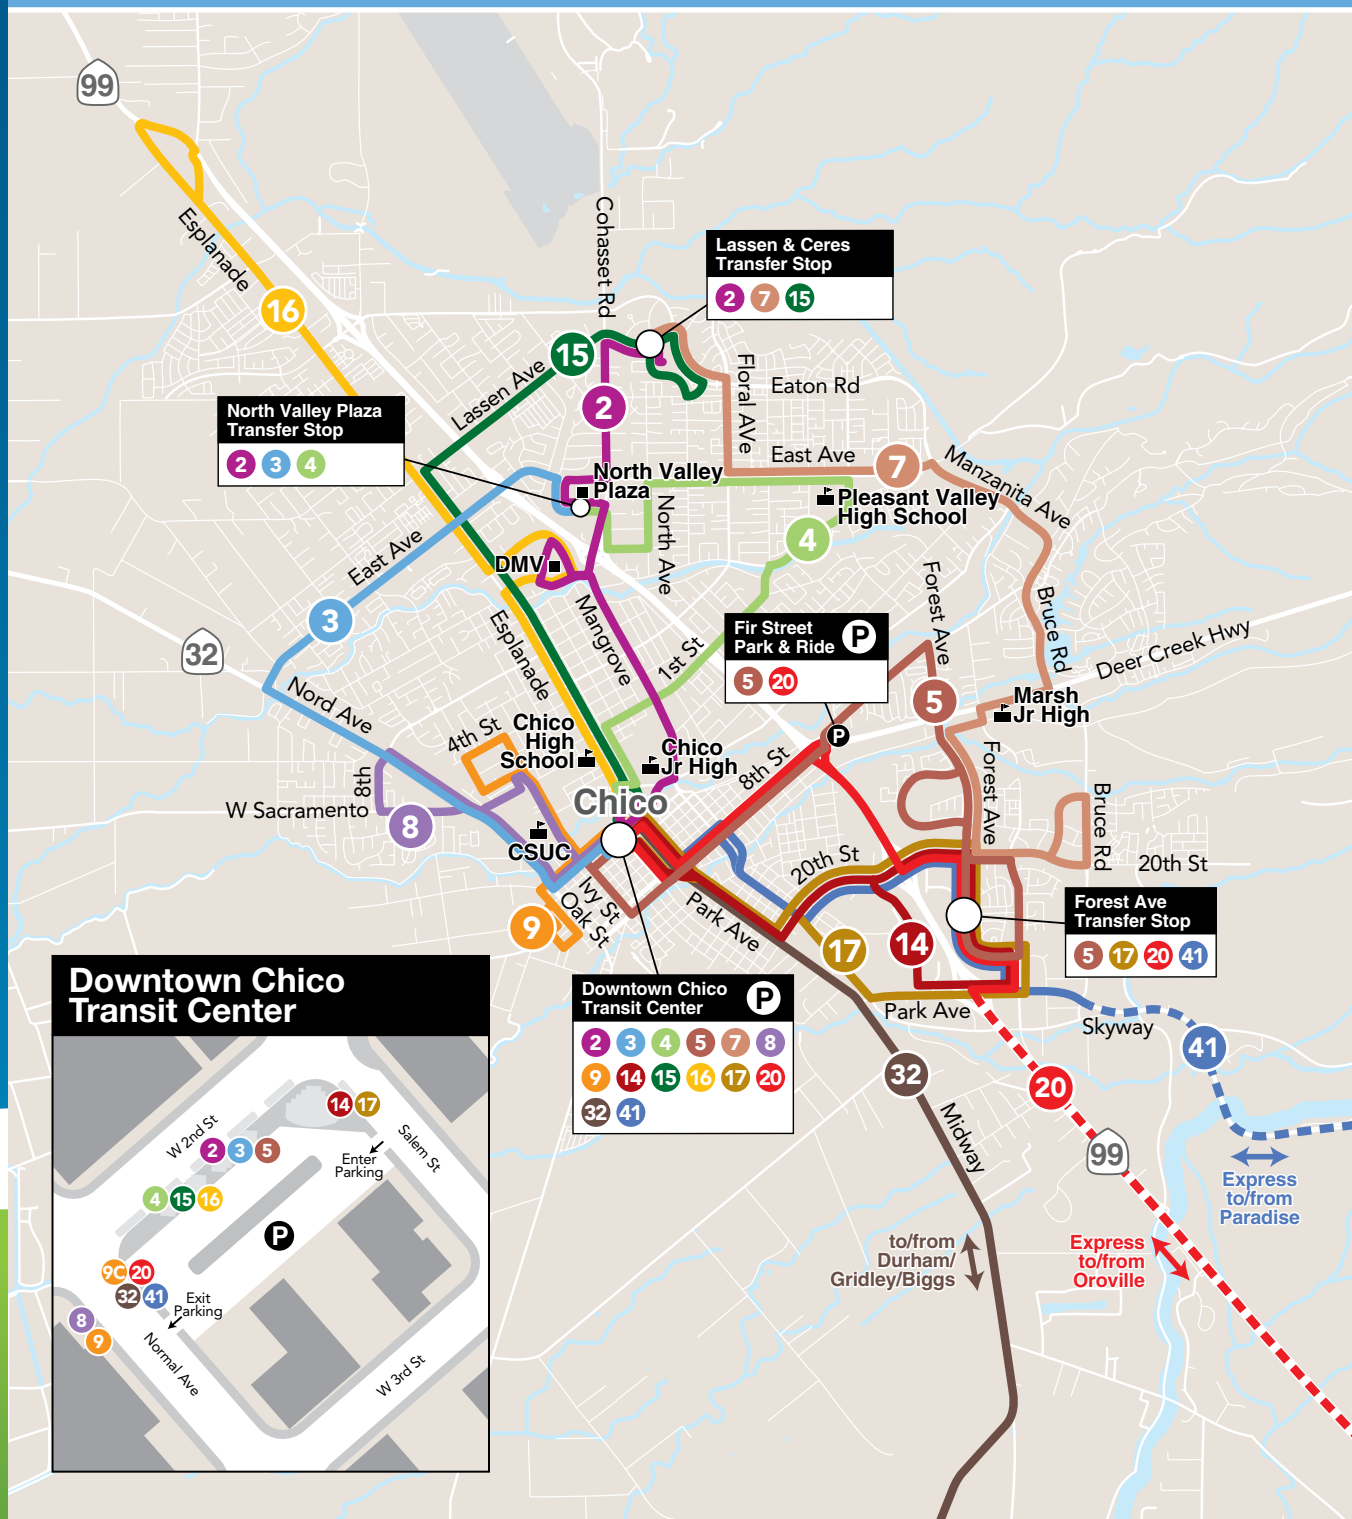

See Chico area map on other side

See Paradise/Magalia area map on other side

Visite **BLineTransit.com** para obtener información en su idioma. Para traducir el texto del sitio web, busque el icono del globo terráqueo en la parte superior de la página o use Google Chrome para acceder al sitio web y usar el Traductor de Google para traducir la página.

# Chico Area Map

## Regional Transit Map

Effective May 2026

# Oroville Area Map